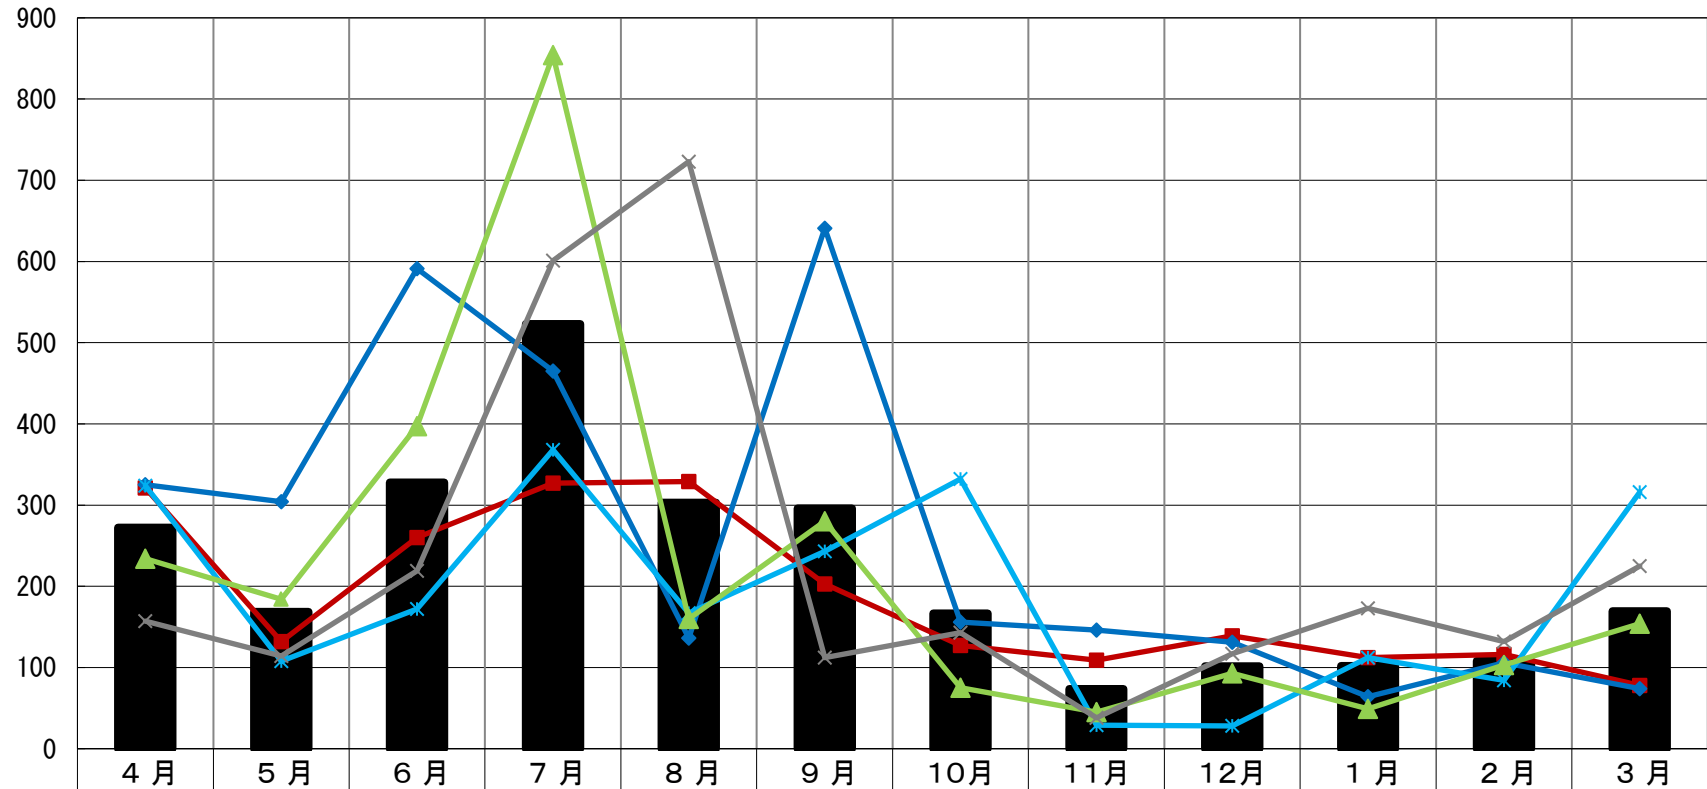

山神ダム降雨状況（上村雨量観測所・平等寺）

降雨量

単位 mm

	4月	5月	6月	7月	8月	9月	10月	11月	12月	1月	2月	3月
平均	272	168	328	523	303	296	167	73	102	102	108	169
平成27年度	321	132	260	327	329	203	127	109	139	112	116	78
平成28年度	325	304	591	465	136	641	156	146	131	64	106	74
平成29年度	324	108	172	368	167	243	332	29	28	112	84	316
平成30年度	234	184	397	854	160	280	75	45	93	49	103	154
令和元年度	157	114	219	601	723	112	143	38	117	173	132	225