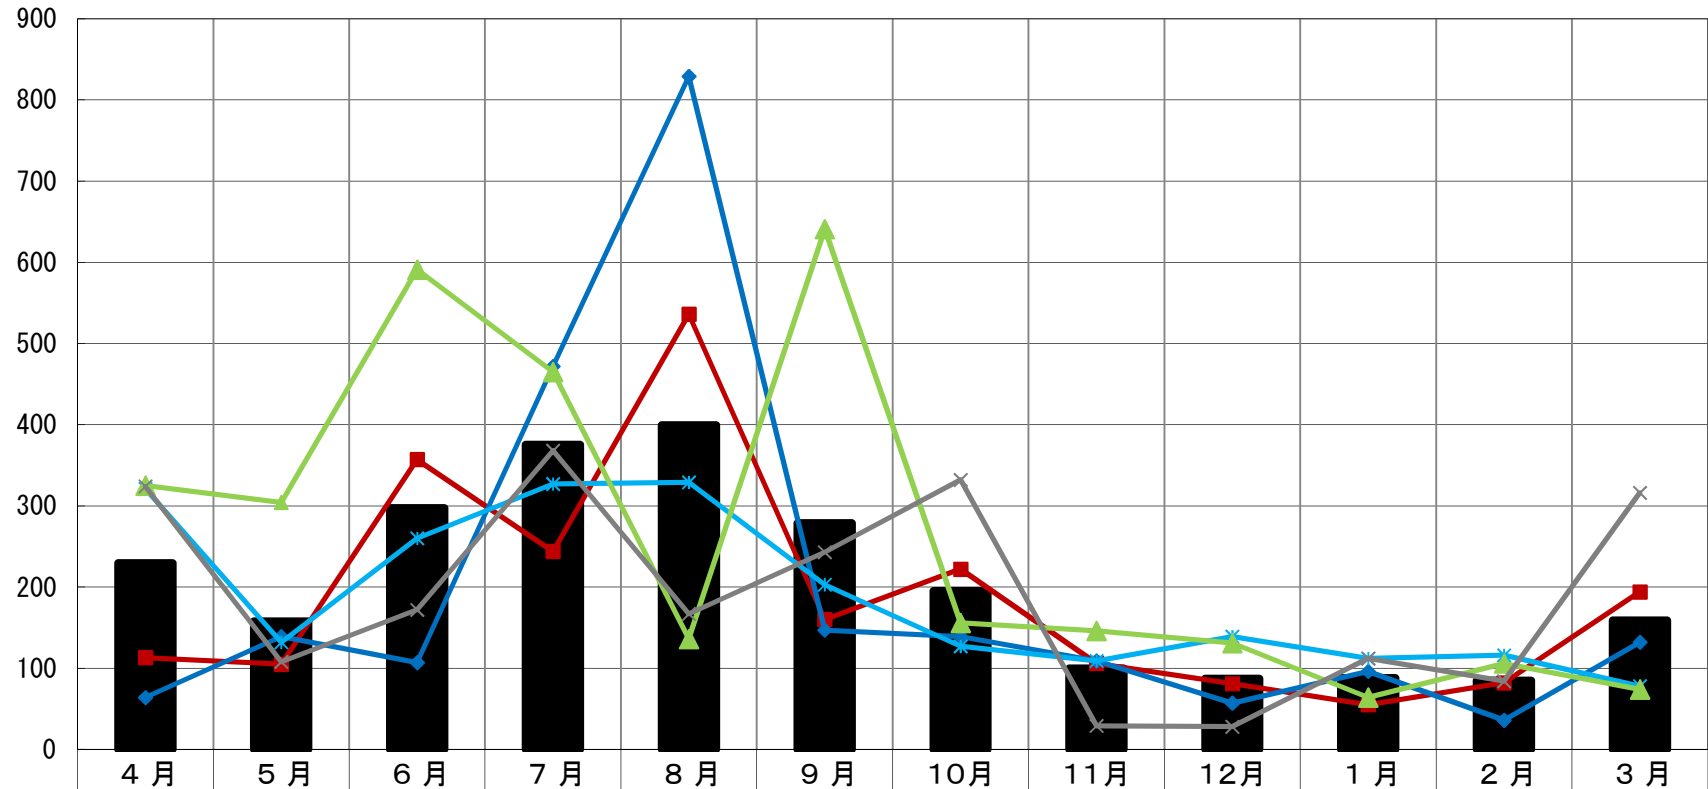

山神ダム降雨状況（上村雨量観測所・平等寺）

降雨量

単位 mm

	4月	5月	6月	7月	8月	9月	10月	11月	12月	1月	2月	3月
■ 平均	229	158	297	375	399	279	195	100	87	88	85	159
■ 平成25年度	113	105	357	244	536	160	222	106	81	55	82	194
◆ 平成26年度	64	139	107	472	829	147	139	109	57	96	36	132
* 平成27年度	321	132	260	327	329	203	127	109	139	112	116	78
▲ 平成28年度	325	304	591	465	136	641	156	146	131	64	106	74
× 平成29年度	324	108	172	368	167	243	332	29	28	112	84	316